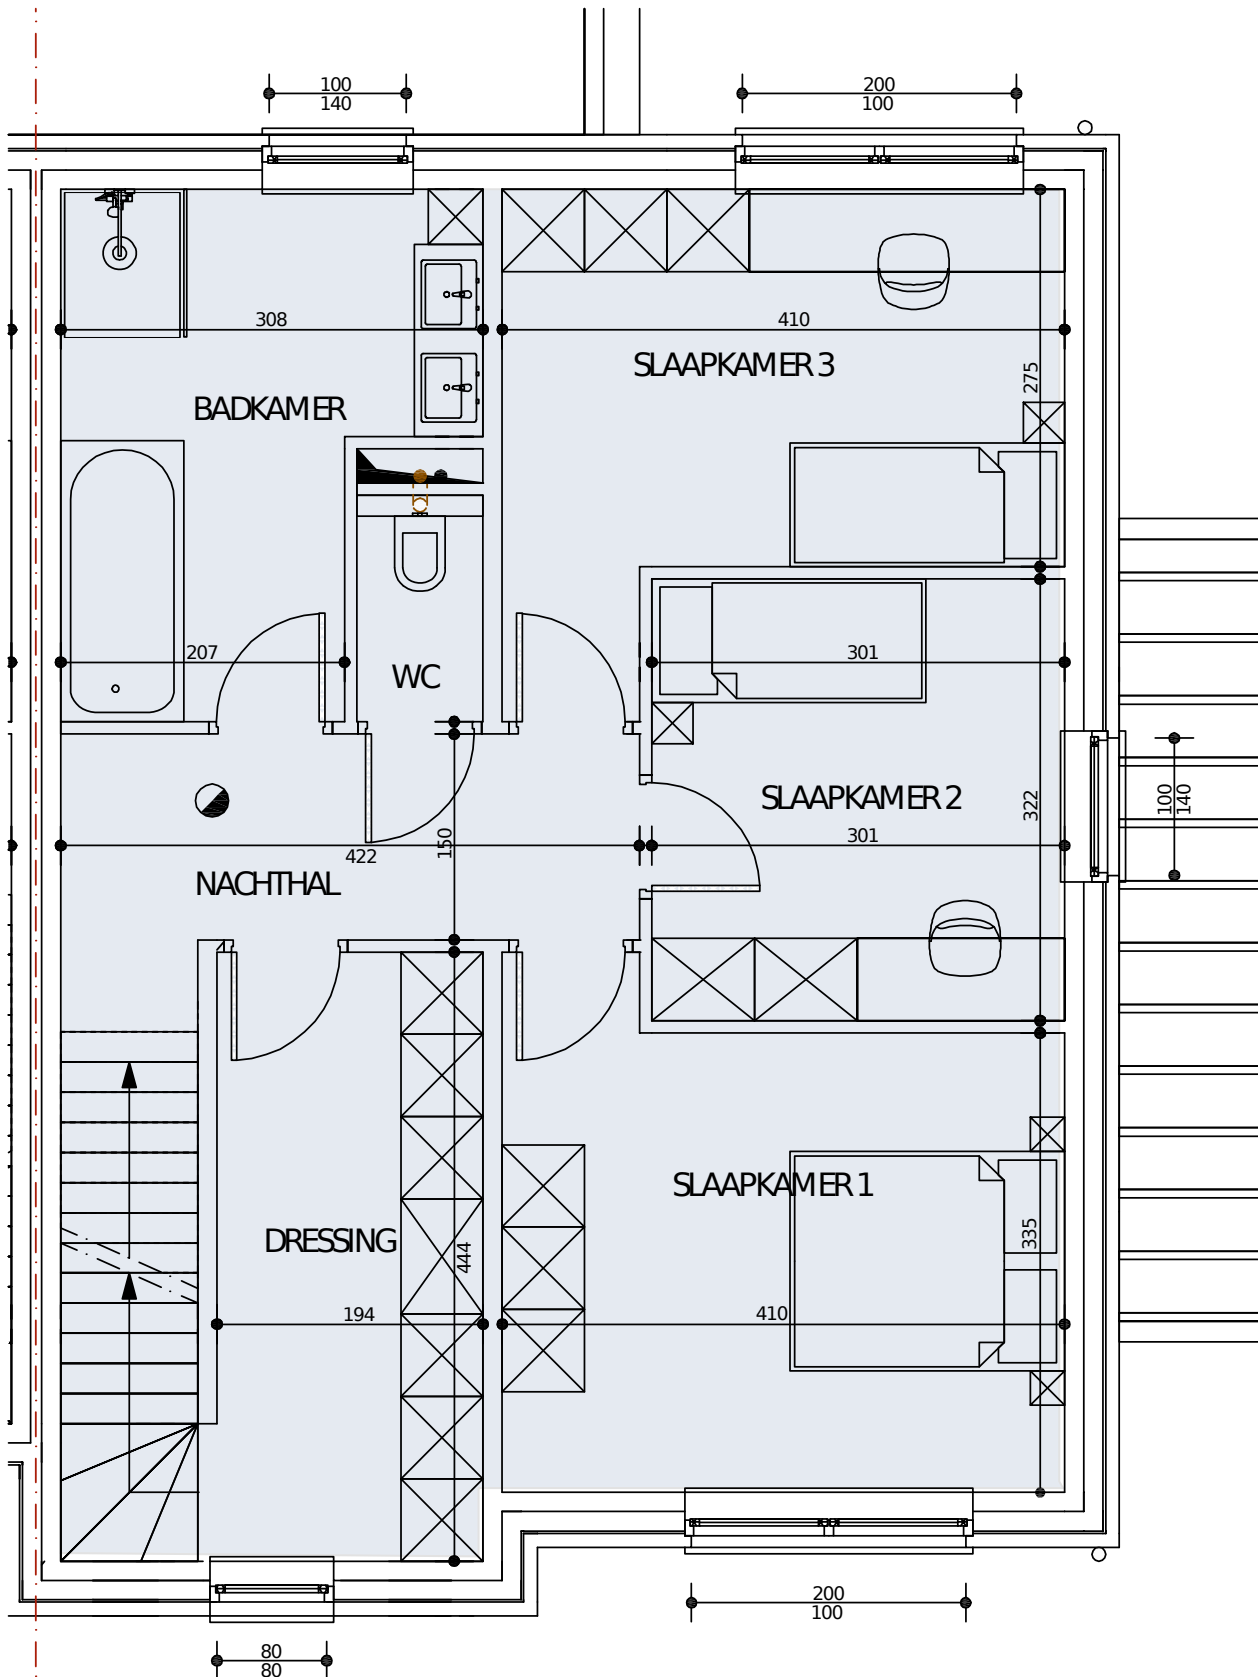

JUKSTRAAT LOT 2
GELIJKVLOERS
WONING 179.6 m²
PERCEEL 5a09ca

JUKSTRAAT LOT 2

VERDIEPING

WONING 179.6 m²

PERCEEL 5a09ca

JUKSTRAAT LOT 2

ZOLDER

WONING 179.6 m²