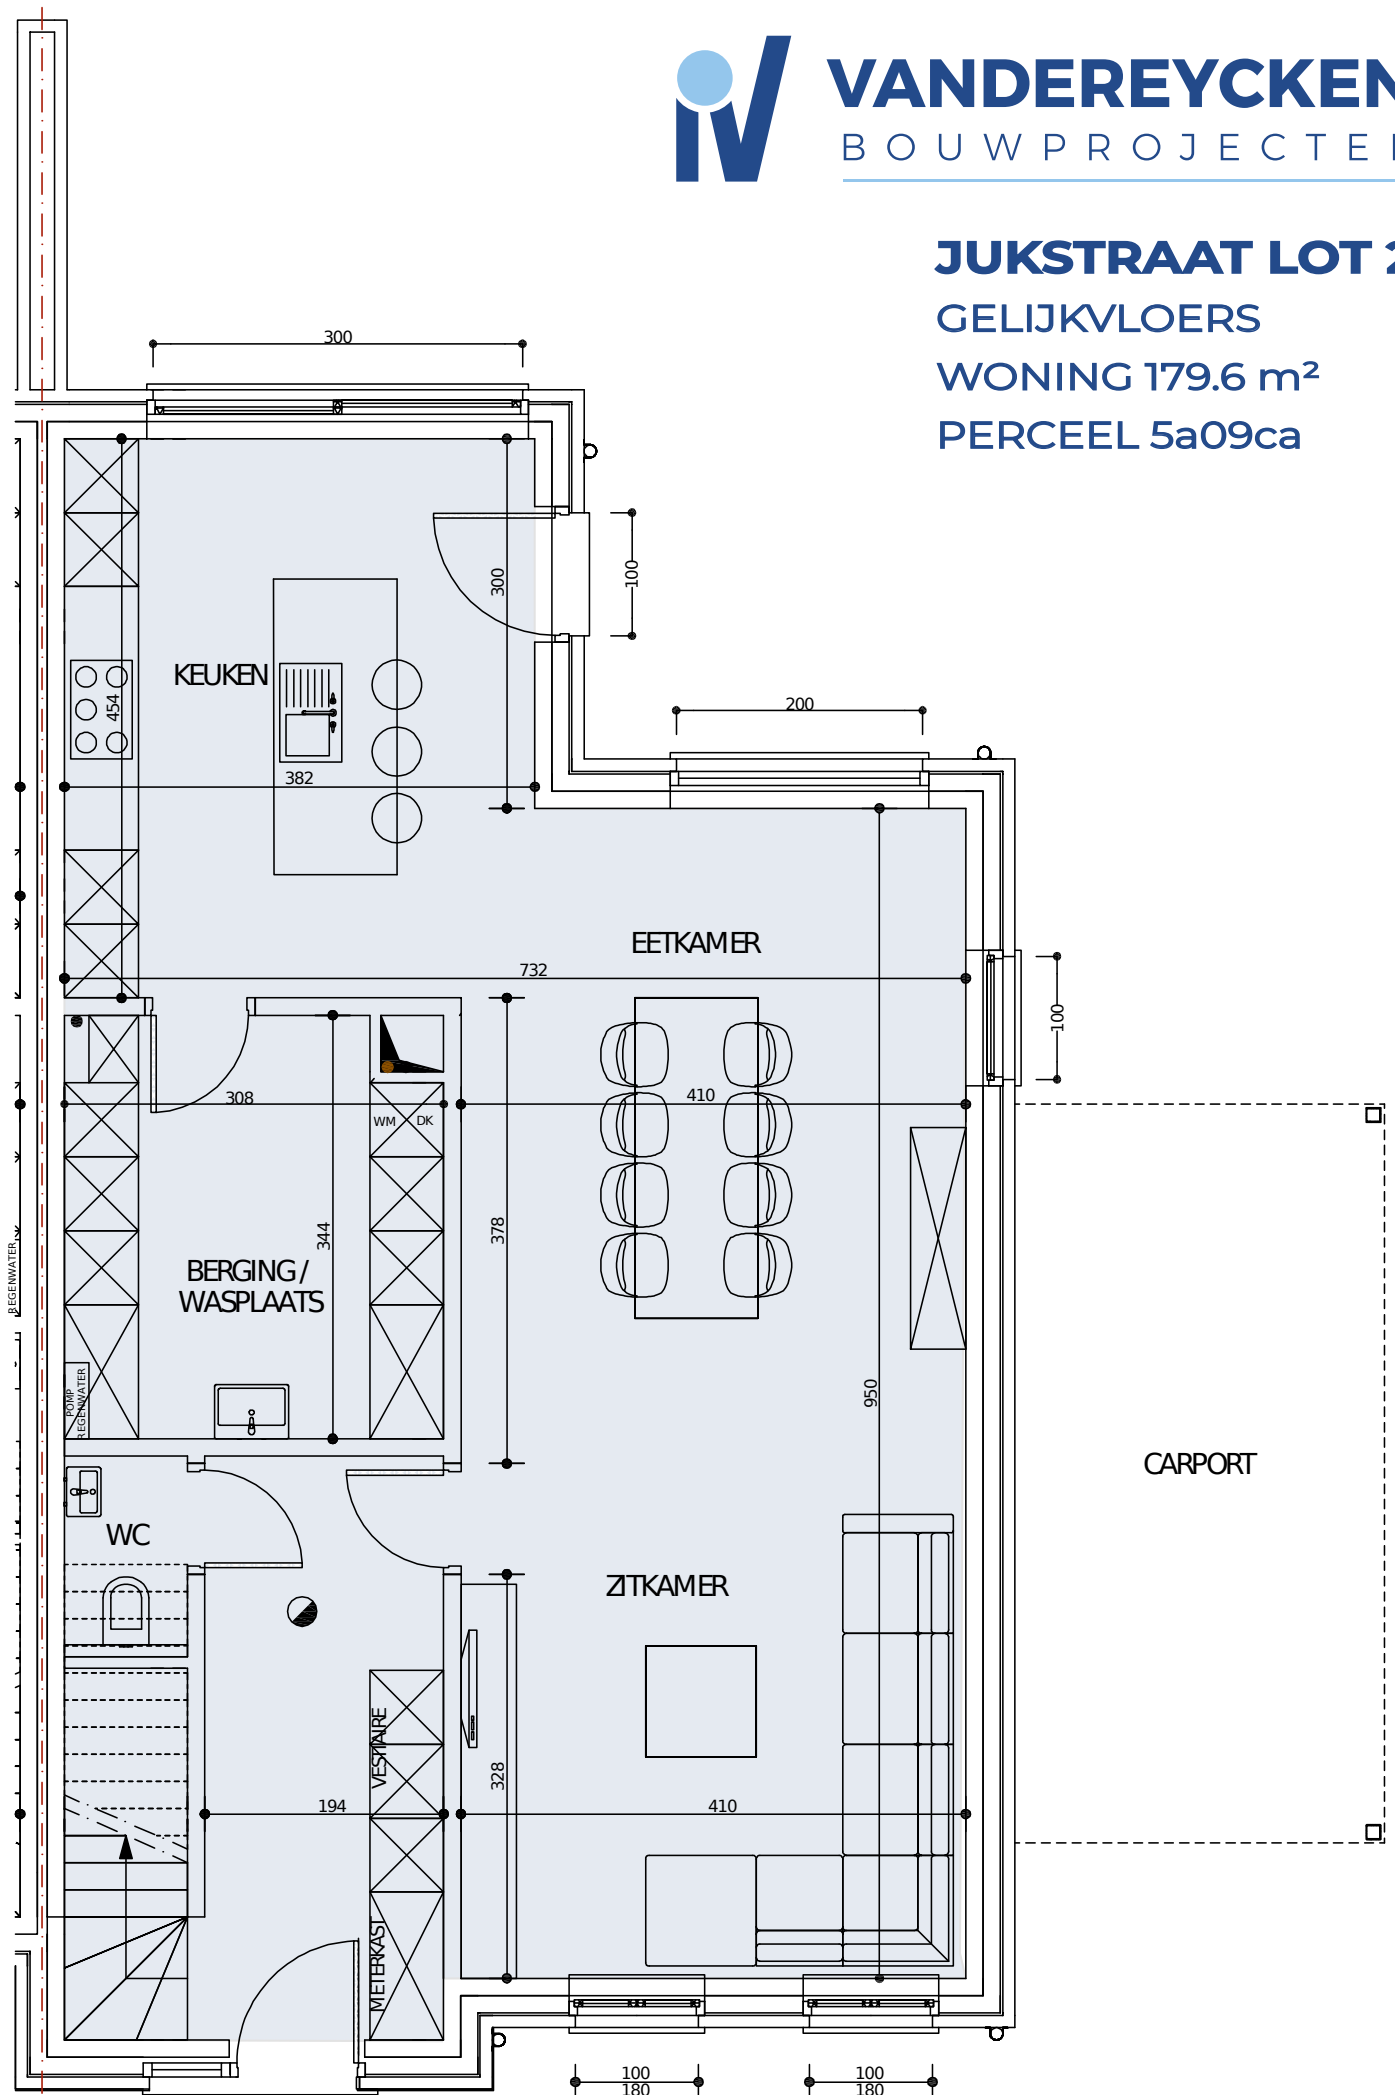

JUKSTRAAT LOT 2
GELIJKVLOERS
WONING 179.6 m²
PERCEEL 5a09ca

JUKSTRAAT LOT 2

VERDIEPING

WONING 179.6 m²

PERCEEL 5a09ca

JUKSTRAAT LOT 2

ZOLDER

WONING 179.6 m²