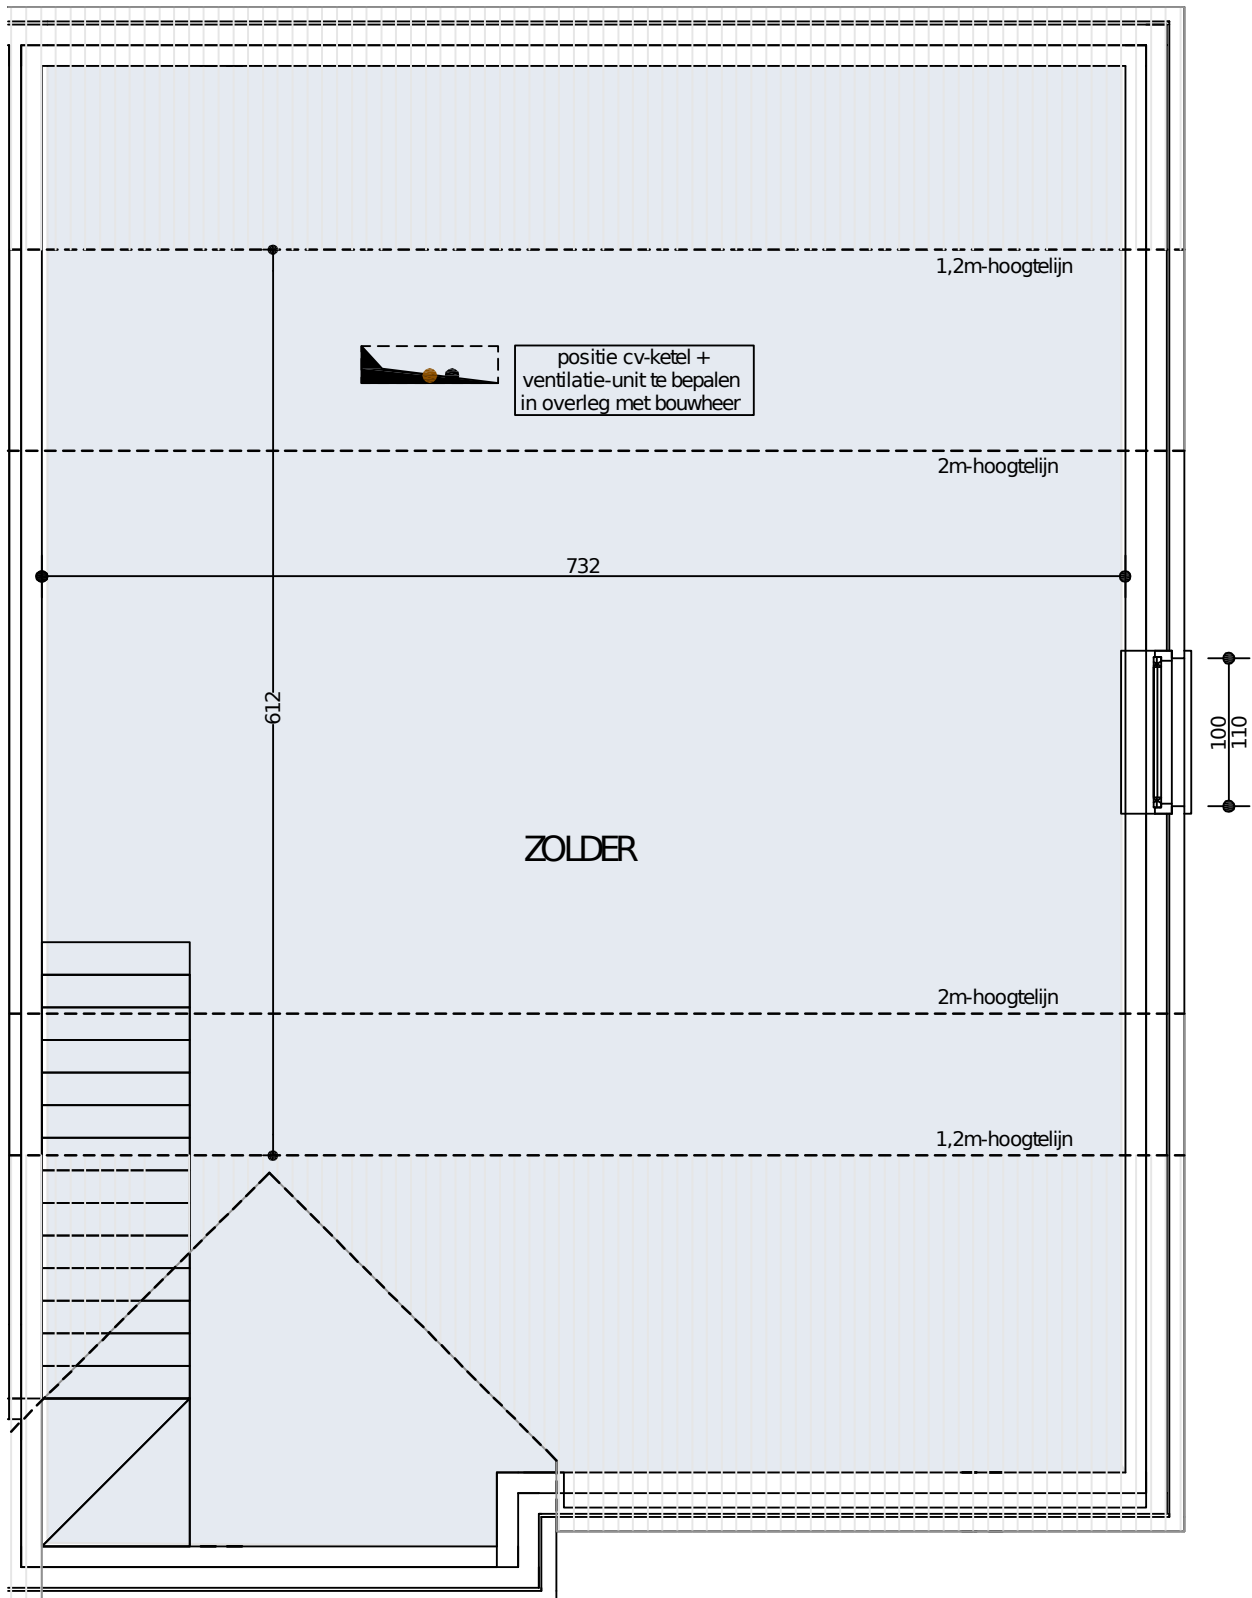

JUKSTRAAT LOT 2

ZOLDER

WONING 179.6 m²

PERCEEL 5a09ca