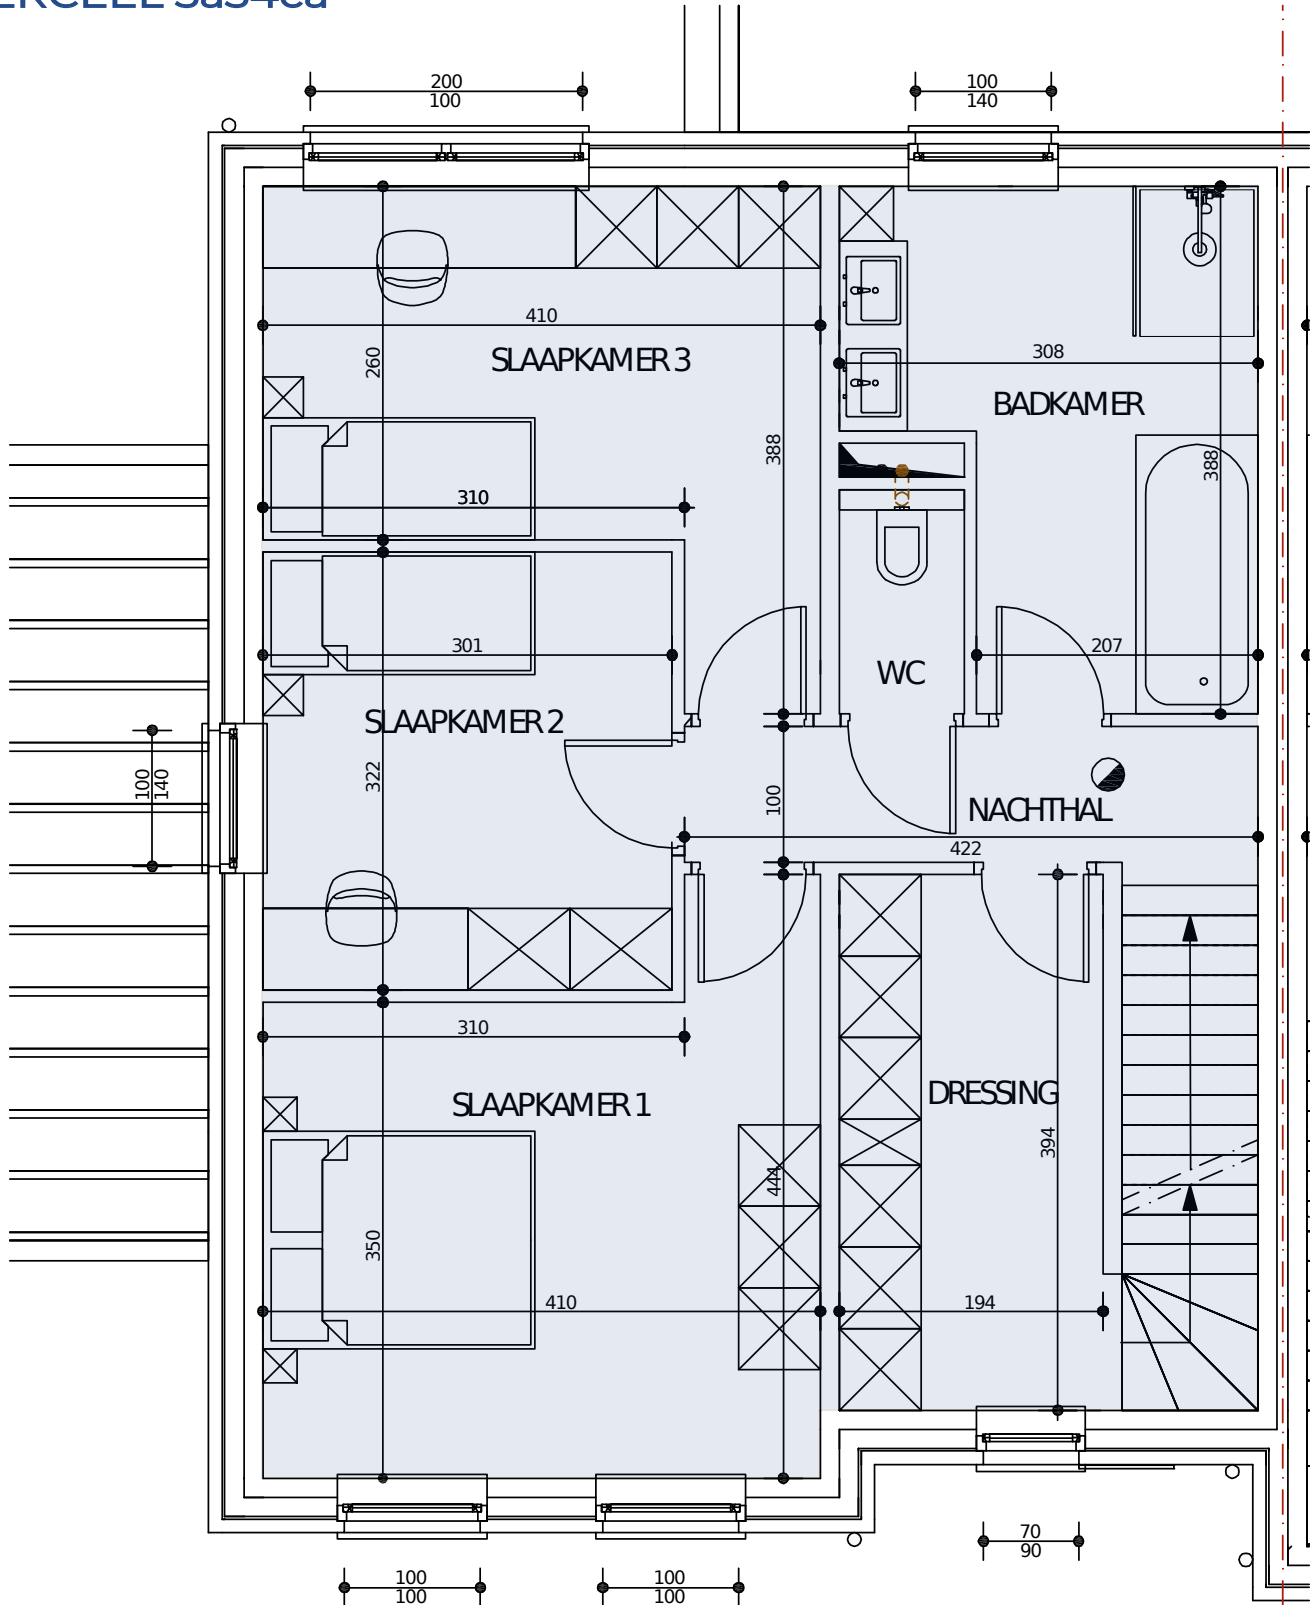

JUKSTRAAT LOT 1

GELIJKVLOERS

WONING 173.5 m²

PERCEEL 5a34ca

JUKSTRAAT LOT 1

VERDIEPING

WONING 173.5 m²

PERCEEL 5a34ca

JUKSTRAAT LOT 1

ZOLDER

WONING 173.5 m²

PERCEEL 5a34ca