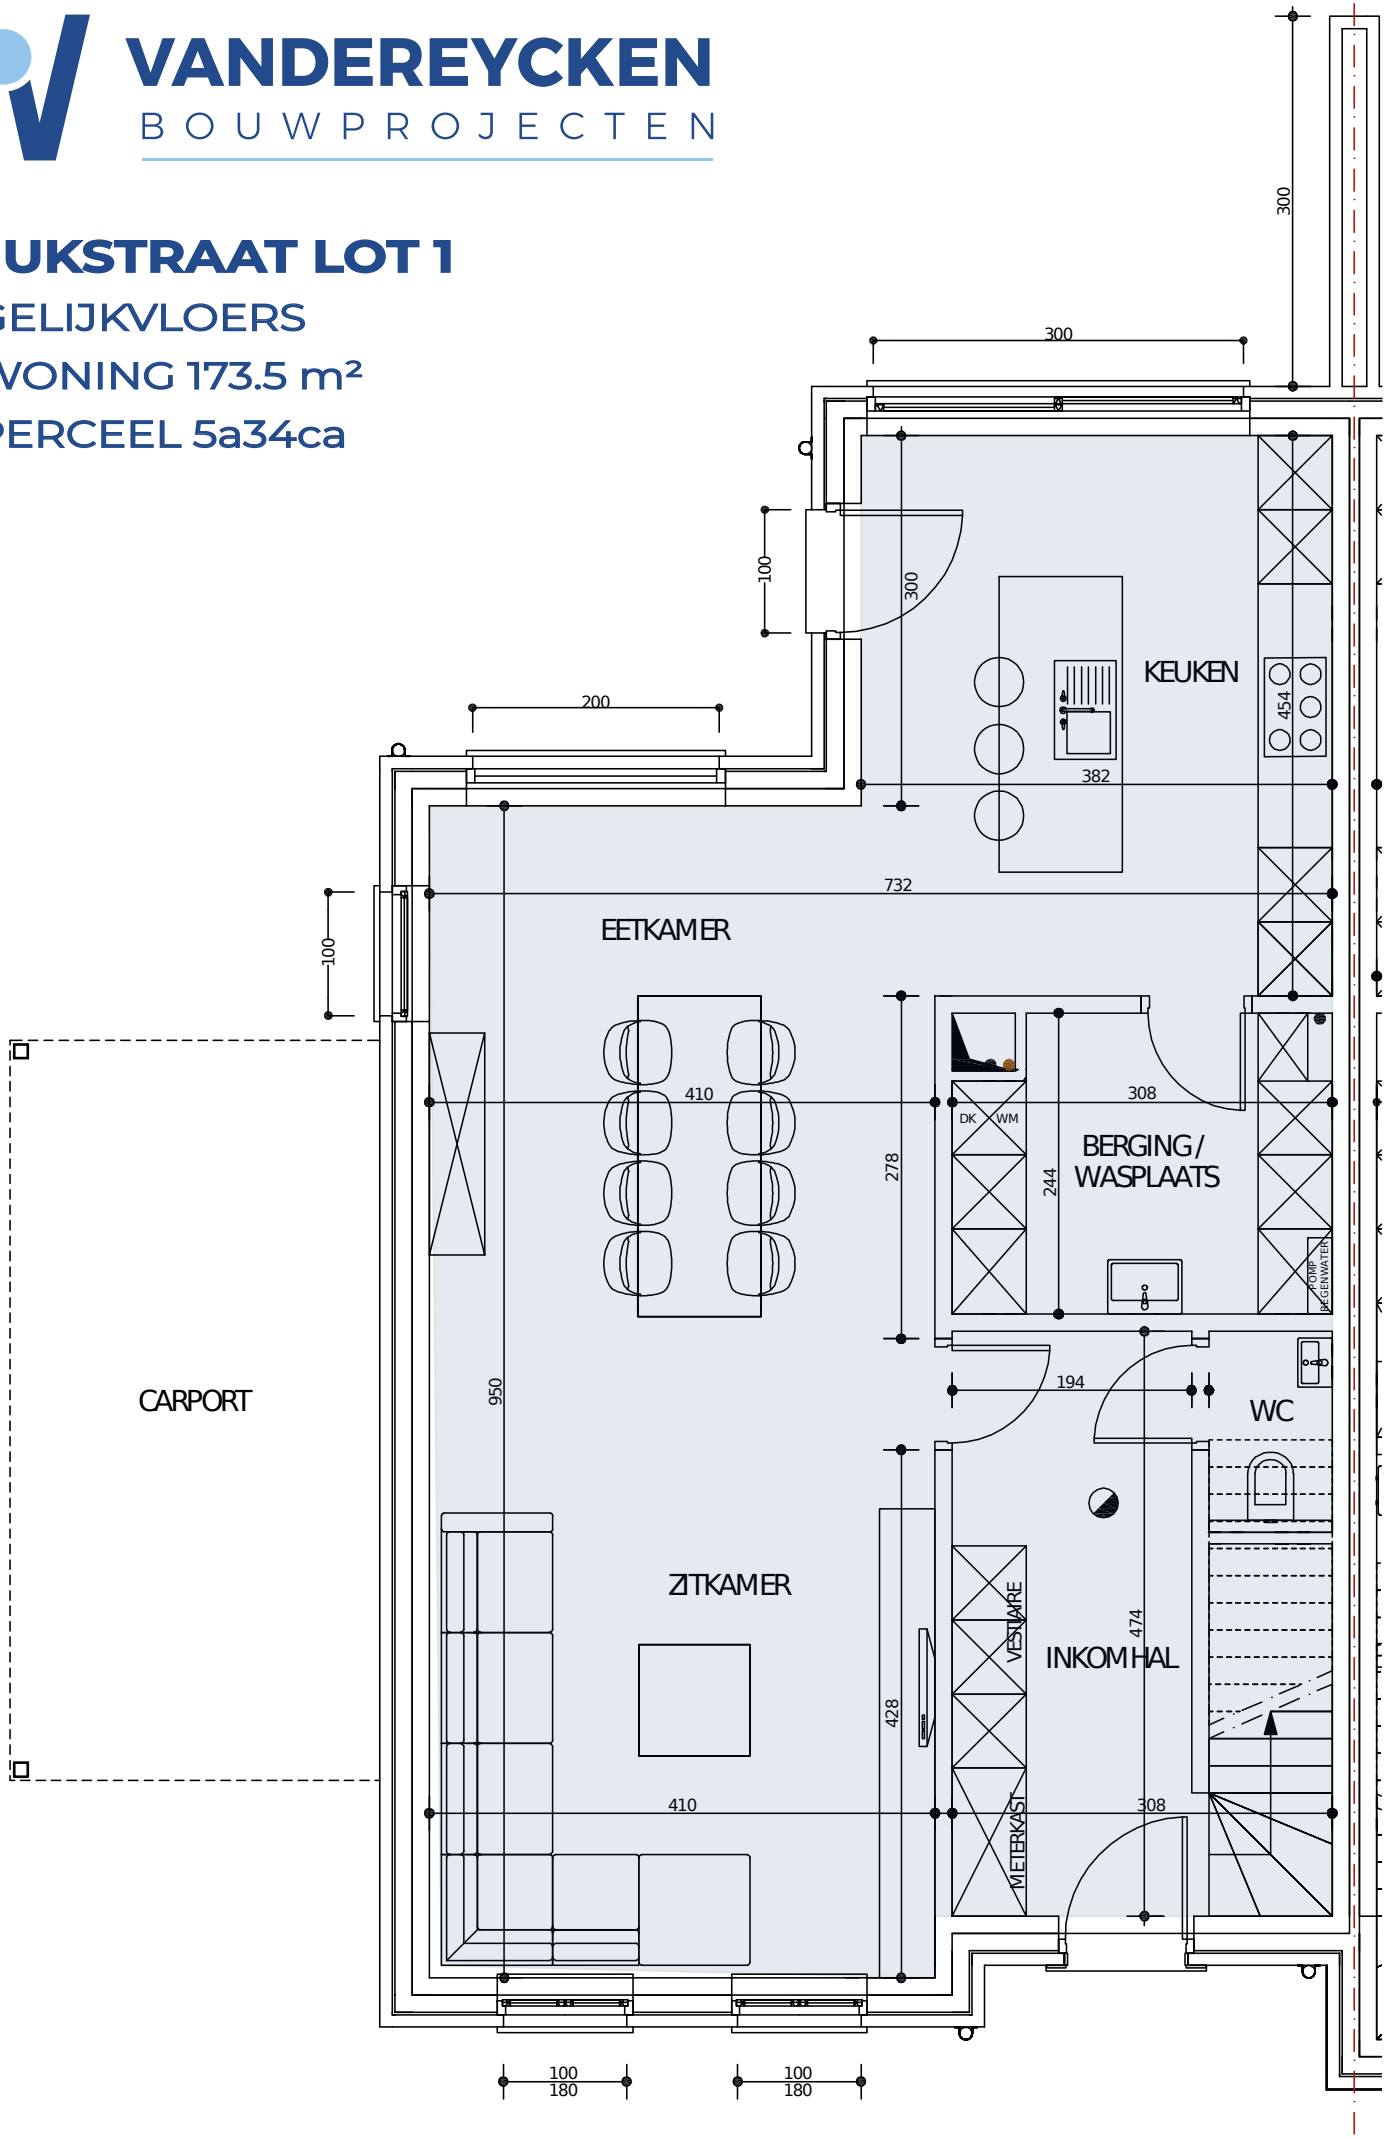

JUKSTRAAT LOT 1

GELIJKVLOERS

WONING 173.5 m²

PERCEEL 5a34ca

JUKSTRAAT LOT 1

VERDIEPING

WONING 173.5 m²

PERCEEL 5a34ca

JUKSTRAAT LOT 1

ZOLDER

WONING 173.5 m²

PERCEEL 5a34ca